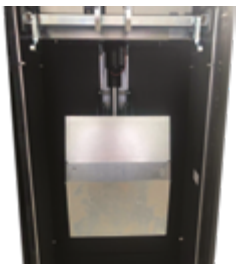

Elektrický lis

Navzdory kompaktnímu designu lisu má Mr. Fill velmi dlouhé rameno, které zatlačuje odpad hluboko do kontejneru.