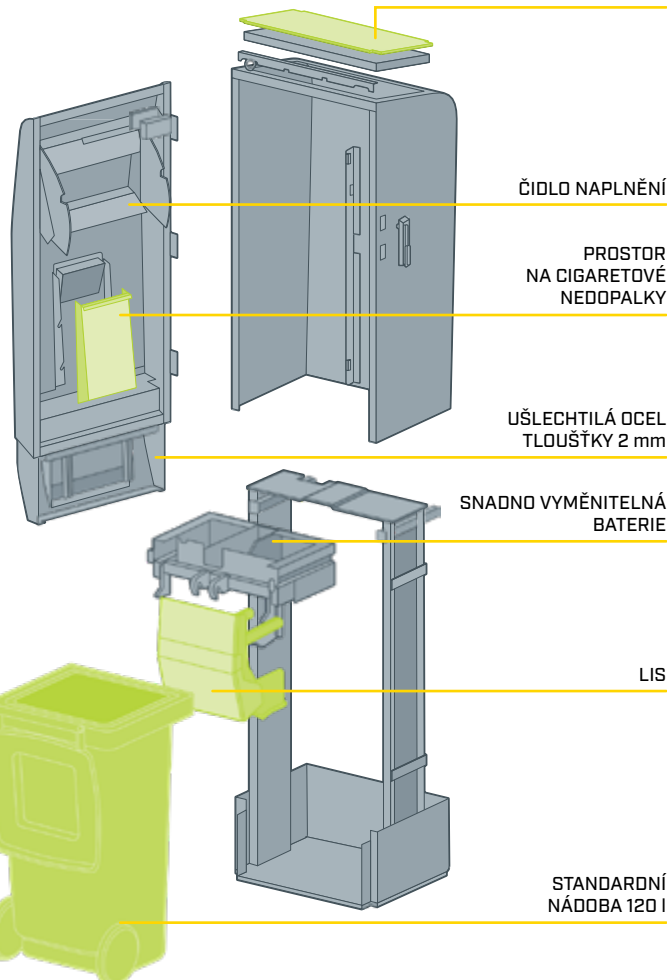

Robustní nerezové vhozové víko

Víko je vyrobeno z nerezové oceli tloušťky 2 mm. Mr. Fill používá místo násypky víko a odpad díky tomu padá přímo do kontejneru. To brání tomu, aby se ucpalo odpadky a zajišťuje jeho čistotu. Víko je odolné proti vandalům a má velmi dlouhou životnost.

SOLÁRNÍ PANEĽ